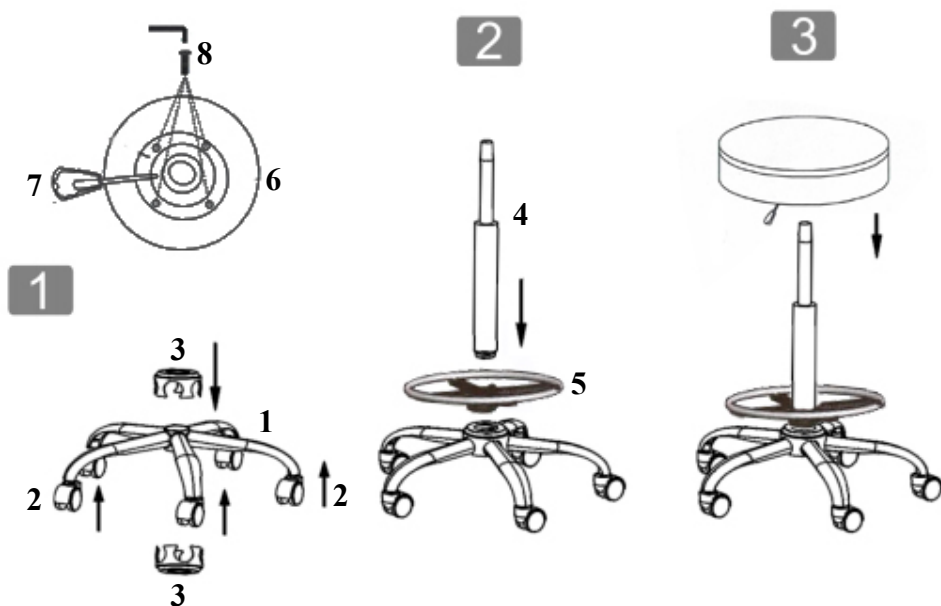

Инструкция по сборке и эксплуатации

Табурет промышленный М98 Пенополиуретан

Комплектность поставки

Поз.	Наименование	Кол-во
1	Опора	1 шт.
2	Ролик	5 шт.
3	Декоративная накладка	2 шт.
4	Газлифт	1 шт.
5	Кольцо – подставка для ног	1 шт.
6	Сиденье пенополиуретан	1 шт.
7	Пластина (с ручкой)	1 шт.
8	Крепежи	4 шт.

Инструкция по сборке

Правила по эксплуатации мебели

1. Транспортировка, хранение и эксплуатация изделия должны осуществляться в соответствии с ГОСТ 15150, ГОСТ Р 50444, ГОСТ 177, ГОСТ 25644.
2. Мебель должна эксплуатироваться в сухих закрытых отапливаемых помещениях с температурой не ниже +2°C и не выше +40°C, и относительной влажностью 45 – 70%.
3. Не допускать прямого воздействия солнечных лучей, т.к. это вредит внешнему виду изделий, может измениться цвет поверхности.
4. Устанавливать мебель необходимо на расстоянии не менее 0,5 м от отопительных приборов.
5. Следует предохранять мебель от механических повреждений и воздейств агрессивных химических веществ. Будьте внимательны в обращении с веществами, которые оставляют нестираемые пятна.
6. Запрещается использовать для чистки острые предметы, кислоты, щелочные растворы, а также абразивные средства, предназначенные для ухода за посудой и сантехническими изделиями.

Уход за поверхностями

1. Изделия не требуют особого ухода и практичны в эксплуатации.
2. Для чистки изделия можно воспользоваться любыми чистящими средствами на основе воды, за исключением средств, имеющих абразивный принцип действия.
3. Для чистки сложных загрязнений можно воспользоваться мягкой щеточкой.

Условия гарантии

Гарантийный срок эксплуатации – 18 месяцев со дня продажи изделия.
Во избежание недоразумений просим вас внимательно изучить инструкцию по сборке.
Гарантийный ремонт и замена деталей производится только в течение гарантийного срока эксплуатации.
Изделие снимается с гарантийного обслуживания, если:

- покупателем была предпринята попытка самостоятельного ремонта;
- обнаружены несанкционированные изменения в конструкции изделия;
- обнаружены механические повреждения, вызванные неправильной эксплуатацией.

Гарантия не распространяется на крепежные изделия и иные покупные изделия, не производимые на данном предприятии.